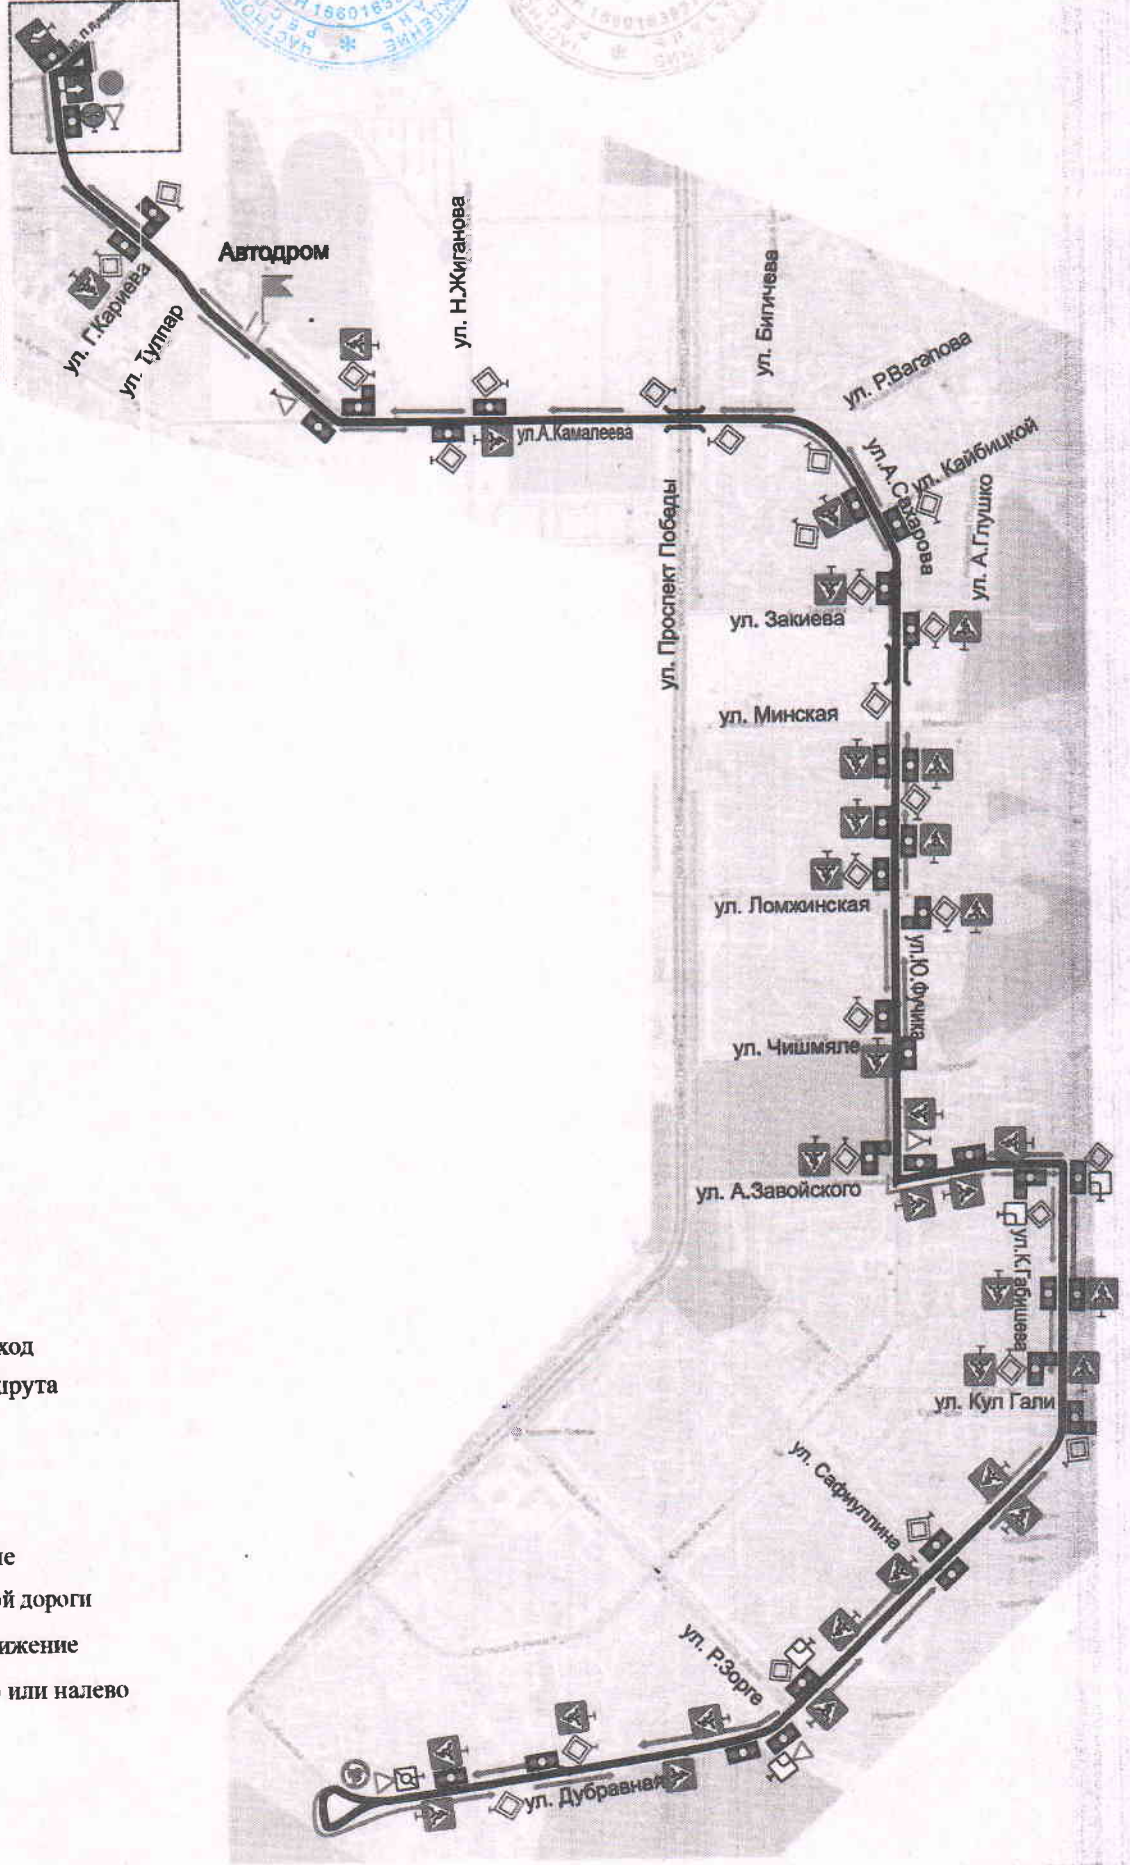

Начальник ЭОТИВВД УМВД
России по г.Казани полковник полиции
И.Н. Сабиров

УТВЕРЖДАЮ
Директор ЧПОУ "ПремьерАВТО"
Р.И.Хуснутдинов

КОПИЯ ВЕРНА

подпись *Хуснутдинов*

Схема учебного маршрута №4

Период действия
с "14" 04 2024 г. по "14" 09 2025 г.

Условные обозначения

- Светофор
- Пешеходный переход
- Направление маршрута
- Главная дорога
- Уступите дорогу
- Начало маршрута
- Круговое движение
- Направление главной дороги
- Одностороннее движение
- Движение направо или налево